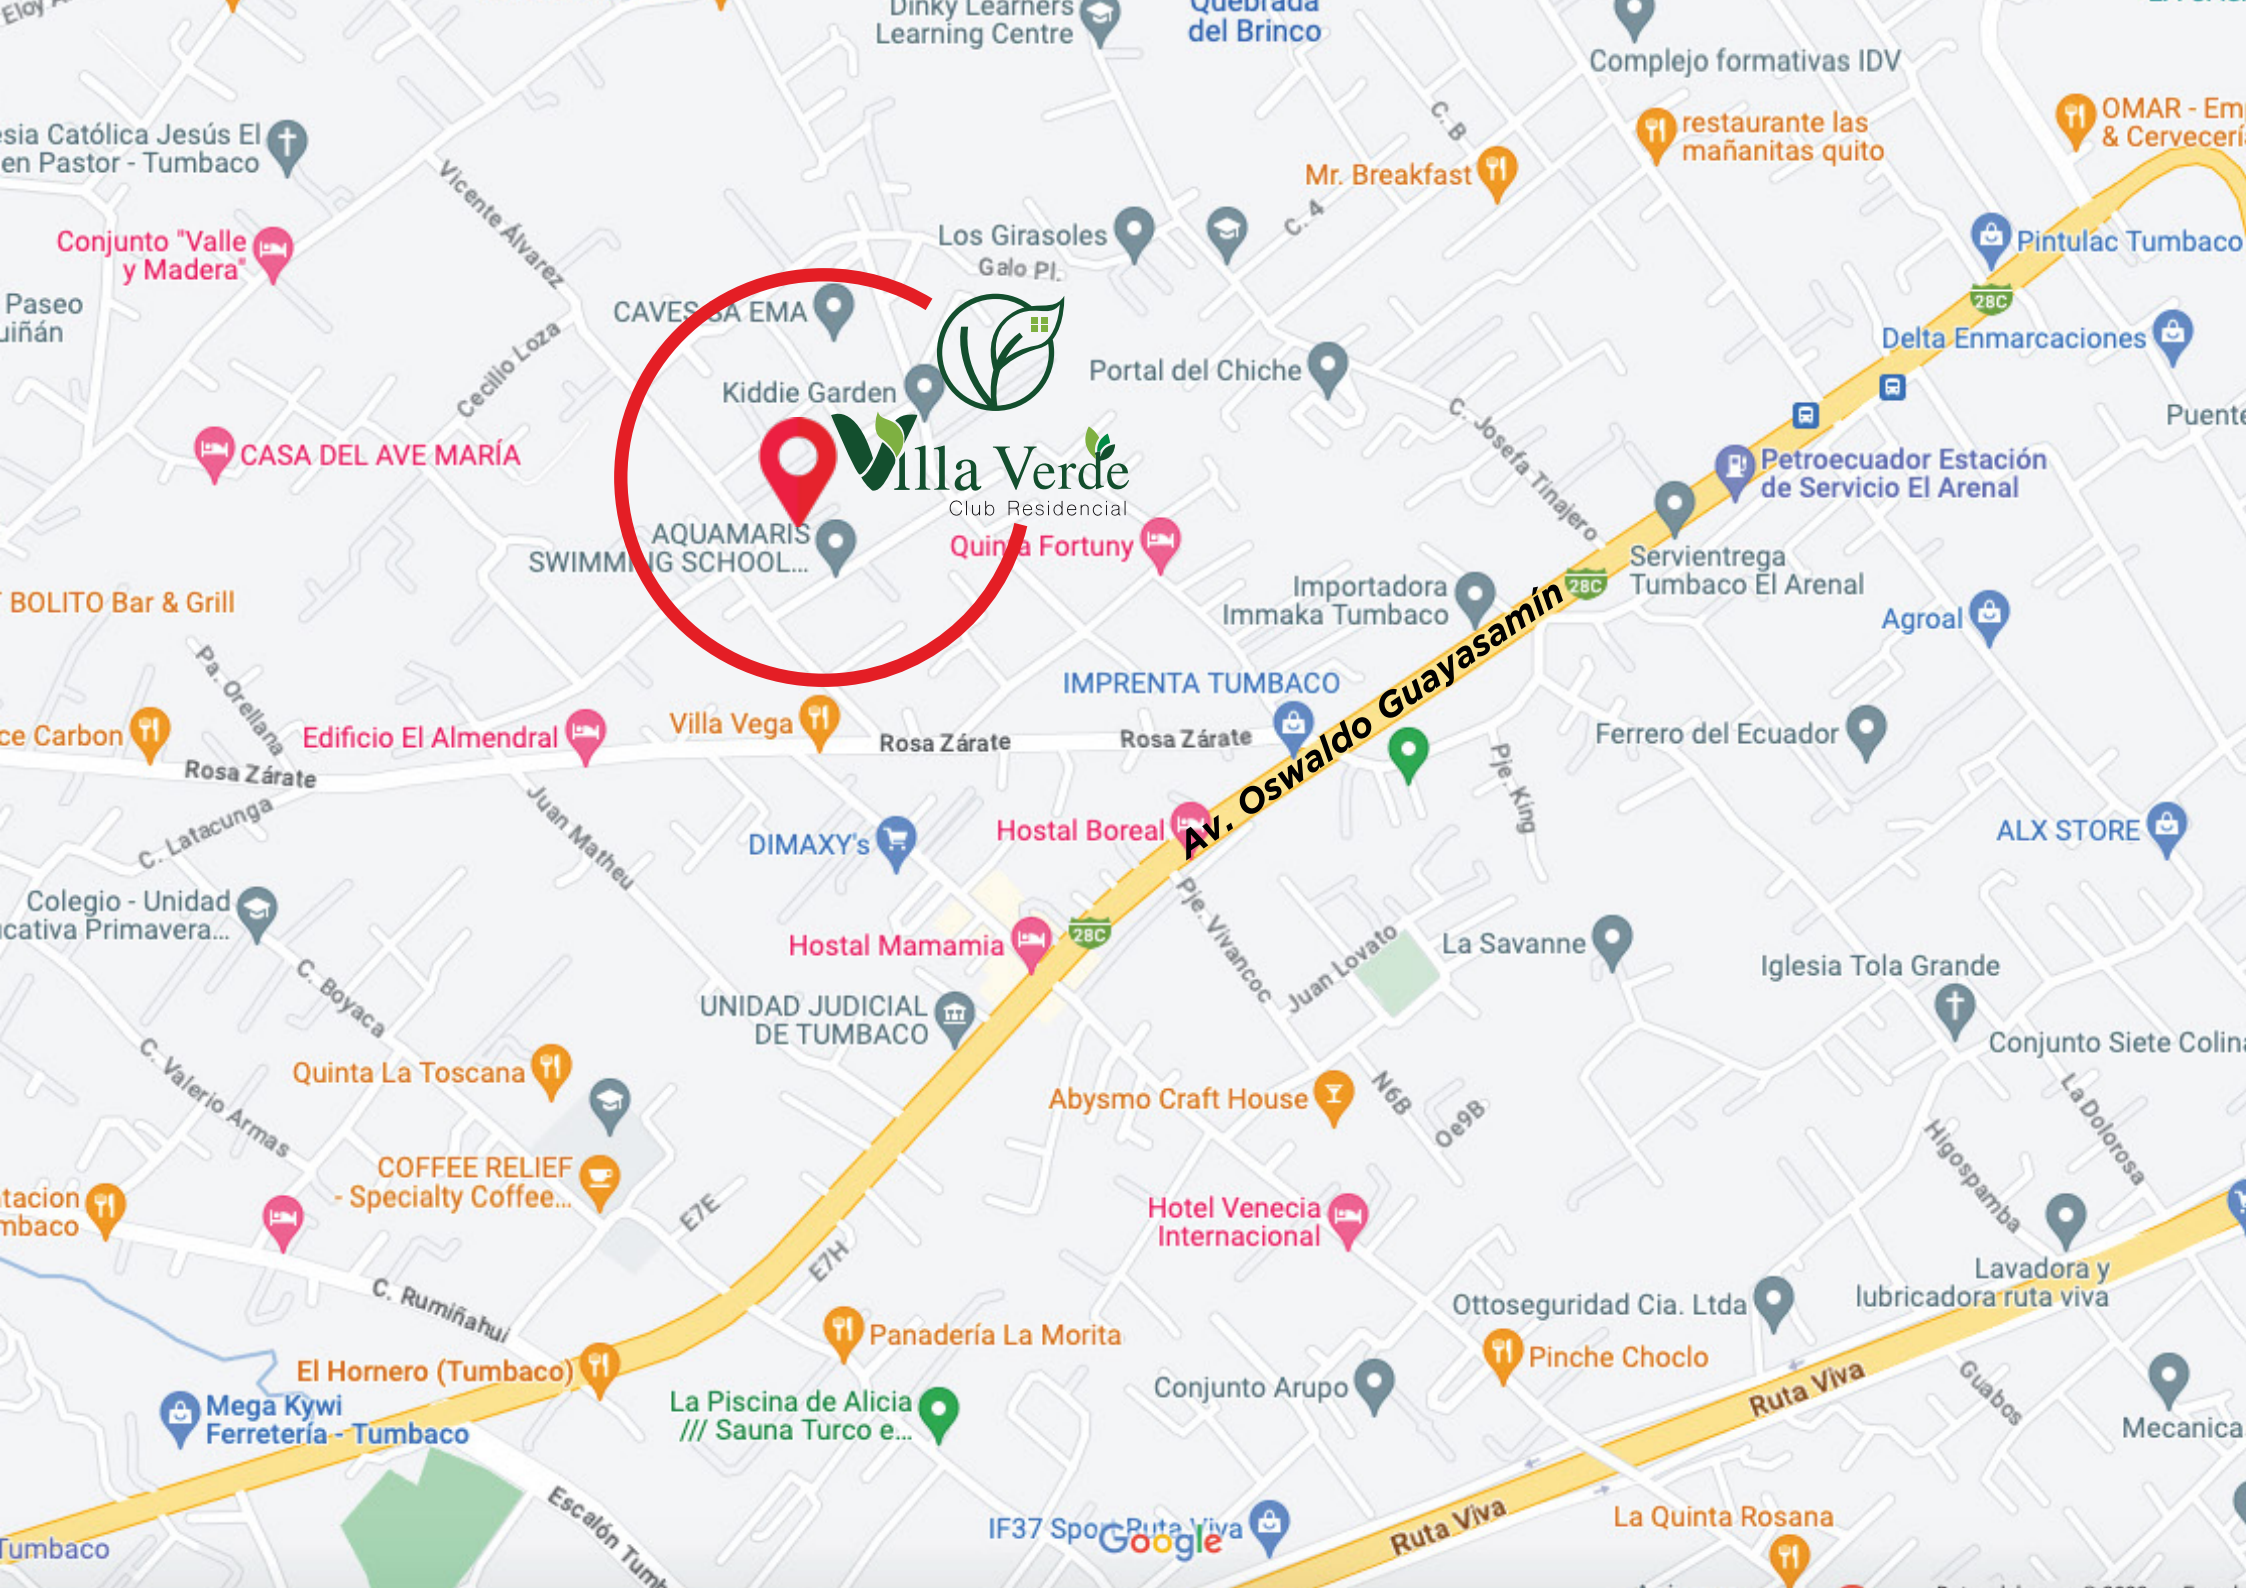

Villa Verde
Club Residencial

Av. Oswaldo Guayasamín

AQUAMARIS SWIMMING SCHOOL...

Hostal Boreal

Hostal Mamamia

Hotel Venecia Internacional

Quinta La Toscana

COFFEE RELIEF - Specialty Coffee...

El Hornero (Tumbaco)

Panadería La Morita

La Piscina de Alicia /// Sauna Turco e...

Pinche Choclo

Mega Kywi Ferreteria - Tumbaco