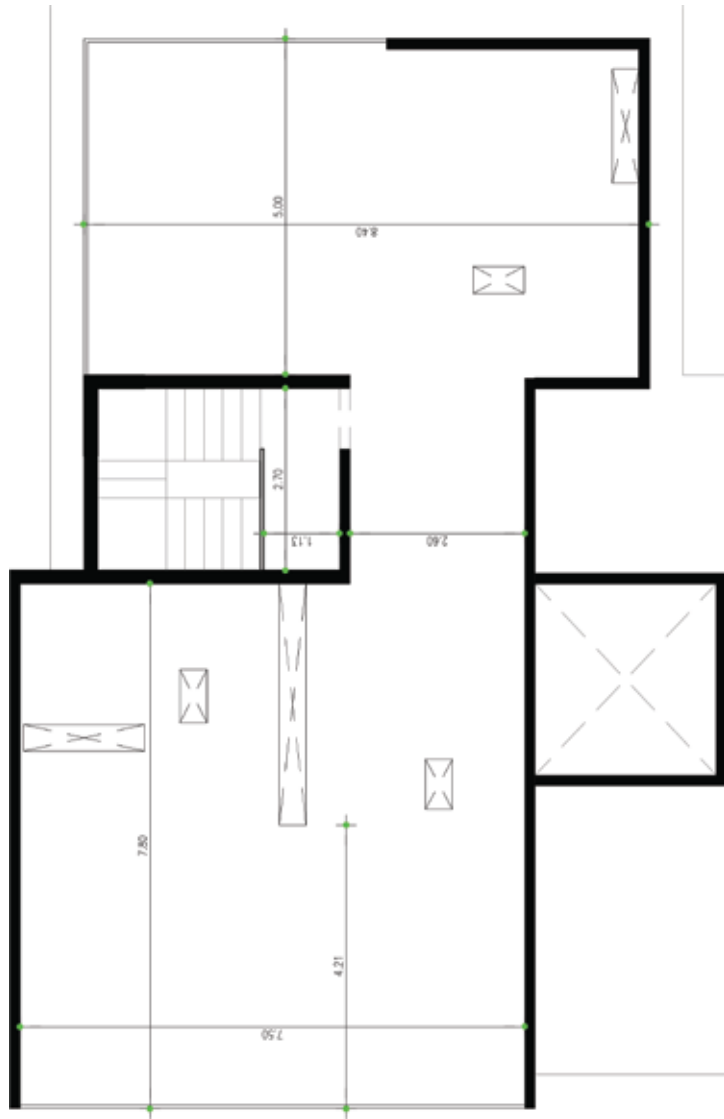

PLANTA BAJA

PLANO Y REFERENCIA

PLANTA ALTA

PLANO Y REFERENCIA TERRAZA

ÁREA TOTAL

VILLA VERDE “CLUB RESIDENCIAL”

UBICACIÓN

Villa Verde “Club Residencial” está ubicado en el sector de mayor crecimiento y desarrollo urbanístico de Quito, **Villa Vega, Tumbaco**, a 3 minutos de la Av. Interoceánica.